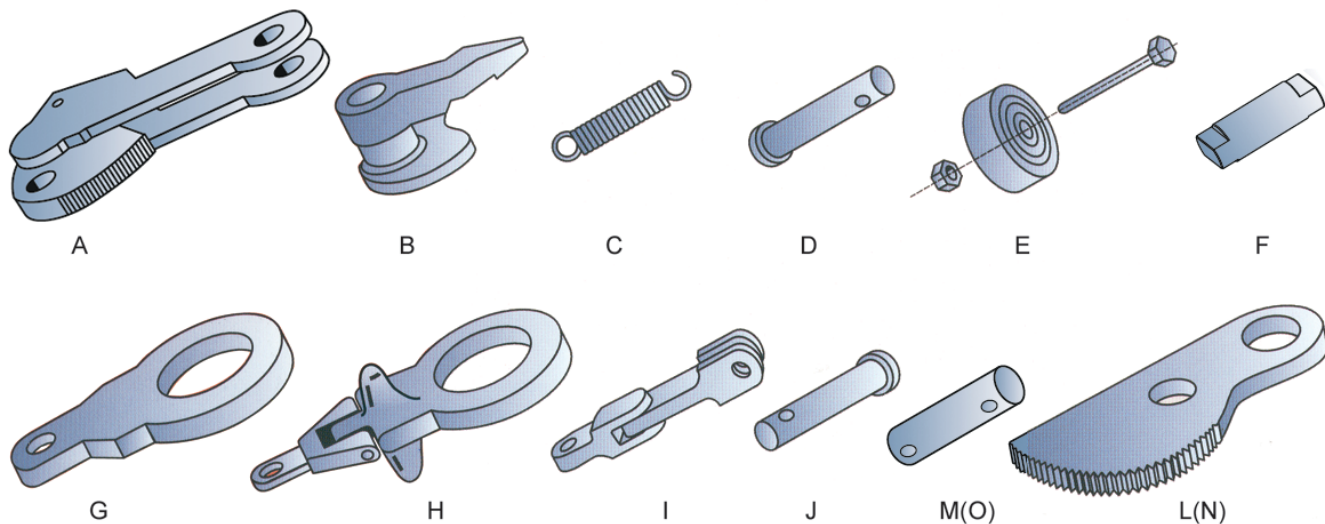

NOSTOPUOMIT JA -APUVÄLINEET

Nostotarraimet

Terrier varaosat

Saatavana joko erillisinä tai korjaussarjoina. Suosittelemme viallisten tai kuluneiden osien vaihtoa välittömästi vahinkojen välttämiseksi.

Varaosia tilattaessa ilmoitettava tarraimen malli, WLL, kitaväli, sarjanumero sekä tarvittavat varaosat.

- A Leuka
- B Lukituskahva
- C Salvan jousi
- D Leukatappi
- E Nasta
- F Kantotappi
- G Nostosilmukka, mallit TS, STS, MP
- H Nostosilmukka, mallit TSU, STEU
- I Nivel, mallit STMP, STSMP
- J Kiinnitystappi, malli MP
- L Leuka, malli FHX
- M Leukatappi, malli FHX
- N Leuka, malli FHSX
- O Leukatappi, malli FHSX