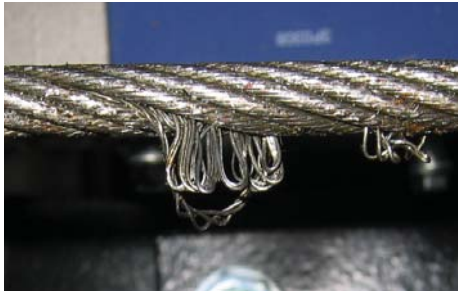

TERÄSKÖYSIRAKSIEN HYLKÄYSPERUSTEITA

Vahingoittuneet päätevarusteet
Kuluminen, muodonmuutos, halkeama

Vahingoittuneet pääteliitokset
Puristusholkin kuluminen, muodonmuutos tai murtuma

Raksin merkinnät
Tunnistus- tai nimelliskuormamerkintä ei luettavissa

Lämpövauriot
Lankojen värimuutokset, voitelun häviäminen, lankojen arpeutuminen

Köyden muodonmuutokset
Sykkyrä, puristuma, korimuodostus, **sydämen pursuaminen**, rakenteen pilaava vaurio

Köyden muodonmuutokset
Sykkyrä, puristuma, korimuodostus, **sydämen pursuaminen**, rakenteen pilaava vaurio