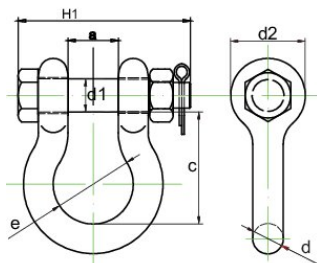

... [Read more](#)

Materiaali: Lämpökäsitelty teräs. Lämpökäsittely kielletty.

Merkintä: Standardin mukaan, CE-merkintä, WLL.

Lämpötila-alue: -40°C - +200°C.

Pintakäsittely: Kaikki osat kuumasinkitty + pultin pää ja mutteri lisäksi jauhemaalattu

Standardi: EN 13889, AS 2741, ASME B30.26

Varmuuskerroin: 6:1

Luokka: 6

Sakkeli, pussi sokalla PBSB Powertex

Mittakuva

Lisätiedot / Varaosat

Tuotekoodi	Työkuorma t	Hyötypituus (EWL) mm	Koko tuumaa	a* mm	c* mm	d mm	d1 mm	d2 mm	e mm	H1 mm	Paino kg
420100050860	0,5	29	1/4	13	29	6,5	8	17,5	20	42,5	0,05
420100080860	0,75	31	5/16	13,5	31	8	9,5	21	21,5	47	0,1
420100100860	1	37	3/8	17	37	10	11,2	25	26,2	56,5	0,15
420100150860	1,5	43	7/16	18,5	43	11,3	12,7	27	29,5	63,5	0,22
420100200860	2	48	1/2	20,6	48	12,7	15,8	30,5	33,3	75,5	0,36
420100330860	3,25	60	5/8	27	60	16	18,8	40	43	92	0,76
420100480860	4,75	72	3/4	32	72	19	22	48	51	106	1,2
420100650860	6,5	85	7/8	37	85	22	25	54	58	120	1,8
420100850860	8,5	96	1	43,5	96	26,5	28	60	68,5	135	2,6
420100950860	9,5	109	1-1/8	48	109	29	32	68	75	143	3,8
420101200860	12	121	1-1/4	53	121	32	35	76	84	164	5,3
420101350860	13,5	134	1-3/8	59	134	35	38	84	94	182	7,2
420101700860	17	149	1-1/2	62	149	38	42	92	99	195	9,4
420102500860	25	178	1-3/4	75	178	45	50	106	128	224	15
420103500860	35	197	2	84	197	52	56	122	148	248	24
420105500860	55	270	2-1/2	107	270	66	70	145	186	302	45
420108500860	85	325	3	130	325	76	80	165	205	395	70