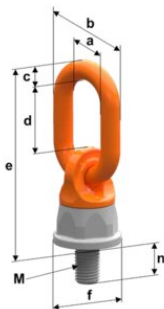

Nostosilmukka PLDW delta

Mittakuva

Lisätiedot / Varaosat

Tuotekoodi	Koodi	Työkuorma t	Kierre	a mm	b mm	c mm	d mm	e mm	f mm	n mm	n max mm	Paino kg
42154021488	PLDW 0,3 t	0,3	M8	30	56	13	38	110	38	20	100	0,44
42154021489	PLDW 0,5 t	0,5	M10	30	56	13	38	110	38	20	180	0,45
42154021490	PLDW 0,7 t	0,7	M12	35	61	13	48	115	38	22	200	0,48
42154021491	PLDW 1 t	1	M14	35	61	13	48	115	38	22	200	0,49
42154115728	PLDW 1,5 t	1,5	M16	35	61	13	48	115	38	24	250	0,51
42154021493	PLDW 2,5 t	2,5	M20	35	67	16	55	147	55	33	250	1,1
42154021494	PLDW 4 t	4	M24	40	74	17	66	165	63	40	300	1,5
42154091358	PLDW 5,3 t	5,3	M30	40	74	17	66	165	63	35	300	1,5
42154021496	PLDW 8 t	8	M36	50	96	23	91	233	92	55	300	4,3
42154021497	PLDW 10 t	10	M42	65	119	27	91	237	92	60	300	5,1
42154009325	PLDW 12 t	12	M45	65	119	27	91	237	92	68	300	5,2
42154009326	PLDW 24 t	24	M56	70	136	33	105	292	110	84	300	10,2
42154009327	PLDW 25 t	25	M64	70	136	33	105	292	110	96	300	11
42154025024	PLDW 40 t	40	M72	90	180	45	130	386	170	110	500	29
42154025030	PLDW 45 t	45	M80	90	180	45	130	386	170	120	500	30
42154085255	PLDW 55 t - M90	55	M90	90	180	45	130	386	170	135	500	32
42154085257	PLDW 55 t - M100	55	M100	90	180	45	130	386	170	150	500	35