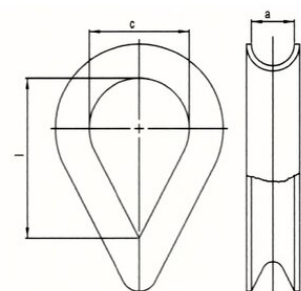

Koussi AISI 316

Tuotekuvas

Rakenne: Taivutettu profiiliteräs.

Saatavana myös isompia kokoja.

... [Read more](#)

Materiaali: Haponkestävä teräs AISI 316.

Pintakäsittely: Kiillotettu.

Koussi AISI 316

Mittakuva

Lisätiedot / Varaosat

Tuotekoodi	Köyden halkaisija	Paino kg
123100250260	2,5	0,2
123100350260	3,5	0,3
123100400260	4	0,4
123100500260	5	0,7
123100600260	6	0,8
123100700260	7	1,2
123100900260	9	3,2
123101100260	11	4,1
123101300260	13	6,1
123101500260	15	9,4
123101600260	16	11,3
123101800260	18	17,2