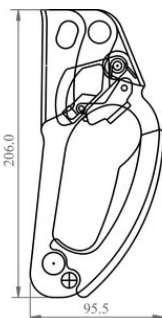

Nousukahva oikealle kädelle

Mittakuva

Lisätiedot / Varaosat

Tuotekoodi	Max. henkilömäärä	Paino kg
82350000060	1	0,196