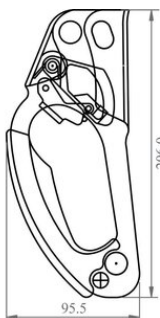

Nousukahva vasemmalle kädelle

Tuotekuvaus

Vasemman käden nousukahva 10mm-12mm ydinköysille. Nousukahva soveltuu niin vuorikiipeilyyn kuin henkilösuojaukseen.

Ominaisuudet:

- Lukittuu yhdellä kädellä mukavaa käyttöä varten.
- Ergonominen vasemman käden muotoilu
- Käytetään ydinvaippa köysissä 10–12 mm.
- Paino: 196 grammaa
- Täyttää: EN567

... [Read more](#)

Materiaali: Alumiiniseos

Merkintä: Standardin mukaan, CE-merkintä, CE-merkintä

Lämpötila-alue: Älä käytä jäätyneiden köysien kanssa

Pintakäsittely: Musta elakositu pinta

Standardi: EN 567

Nousukahva vasemmalle kädelle

Mittakuva

Lisätiedot / Varaosat

Tuotekoodi	Max. henkilömäärä	Paino kg
823500000050	1	0,196