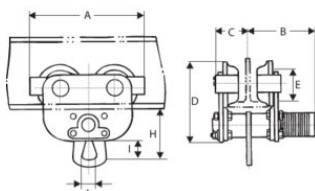

Siirtovaunu Elephant

Tuotekuvaus

Yleistä: Korkealaatuinen siirtovaunu. Kompaktin kokoinen ja asennettavissa eri levyisiin I-palkkeihin. Taljanostin voidaan kiinnittää suoraan siirtovaunun silmukkaan koukulla tai sakkelilla. Kestovoideltujen kuulalaakeroitujen rullien ansiosta vaunu liikkuu kevyesti.

Koekuorma: 1,5 x WLL.

[... Read more](#)

Merkintä: WLL, valmistajan tuotekoodi ja CE-merkintä.

Pintakäsittely: Maalattu.

Siirtovaunu Elephant

Mittakuva

Lisätiedot / Varaosat

Tuotekoodi	Työkuorma t	Palkin leveys mm	Pienin säde mm	Paino kg
502500051300030	0,5	60-130	900	8
502500101300030	1	60-130	1 100	11
502500201550030	2	70-155	1 200	19
502500321600030	3,15	90-160	1 700	27
502500501800030	5	90-180	2 300	49
502500751900030	7,5	125-190	3 000	98
502501001900030	10	125-190	3 000	100
502501601900030	16	150-190	6 000	295
502502001900030	20	150-190	6 000	400