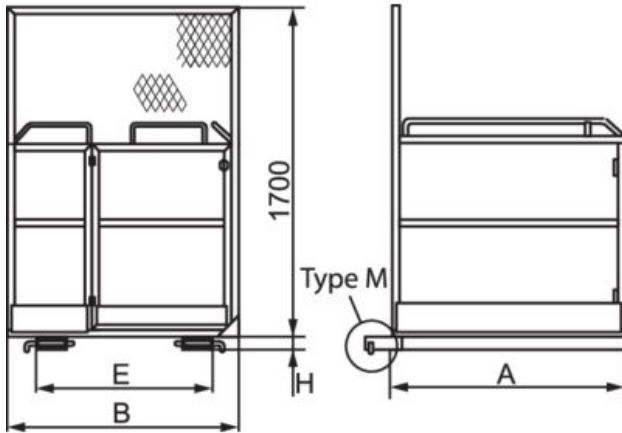

Henkilönostokori trukeille TK-510

Tuotetiedot

Yleistä: Tilapäisessä käytössä nostokori on usein tikkaita ja telineitä parempi vaihtoehto. Vakiokorivalikoimamme sopii useimpiin markkinoilla oleviin trukkityyppeihin. Ainoastaan tilapäistyöt kuten huolto, tarkastukset ja inventaariot ovat sallittuja.

Rakenne: Putkipalkista hitsattu kantava rakenne ja liukastussuojattu verkkolevylattia. Ristikkosuoja trukin puomistoa vasten, käsijohteet, salvallinen lukituspuomi, kiinnitysvarusteet vastapainotrukille, kiinnityspiste putoamissuojaimelle.

Koestus: Toimintakoe.

Materiaali: Korkealujuinen rakenneteräs.

Merkintä: SS 3628 -standardin mukainen kilpi.

Pintakäsittely: Maalattu, keltainen.

Tuotekoodi	Koodi	Työkuorma t	Ovityyppi	Lukitustapa*	Putket haarukoille mm	Kokonaispaino kg	Max. henkilömäärä	A mm	B mm	E mm	H mm	Paino kg
19.50TK510	TK-510	0,34	Gate	M	155x60	160	2	1 200	1 200	894	70	500

Mittakuva