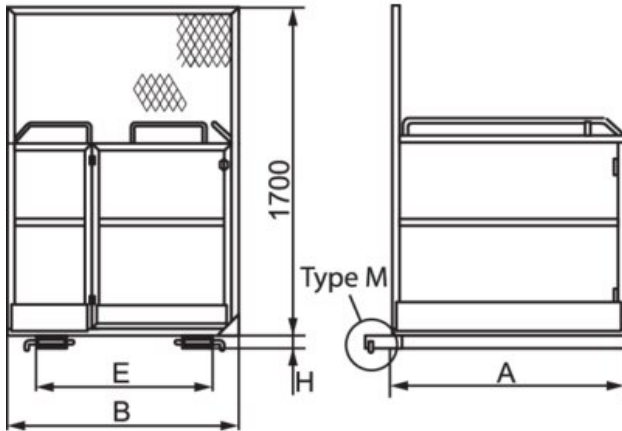

Henkilönostokori trukeille TK-510

Tuotekuvaus

Yleistä: Tilapäisessä käytössä nostokori on usein tikkaita ja telineitä parempi vaihtoehto. Vakiokorivalikoimamme sopii useimpiin markkinoilla oleviin trukkityyppeihin. Ainoastaan tilapäistyöt kuten huolto, tarkastukset ja inventaariot ovat sallittuja.

Rakenne: Putkipalkista hitsattu kantava rakenne ja liukastussuojattu verkkolevylattia. Ristikkosuoja trugin puomistoa vasten, käsijohteet, salvallinen lukituspuomi, kiinnitysvarusteet vastapainotrukille, kiinnityspiste putoamissuojaimelle.

Koestus: Toimintakoe.

Materiaali: Korkealujuinen rakenneteräs.

Merkintä: SS 3628 -standardin mukainen kilpi.

Pintakäsittely: Maalattu, keltainen.

Tuotekoodi	Koodi	Työkuorma t	Ovityyppi	Lukitustapa*	Putket haarukoille mm	Max. henkilömäärä	A,	B,	E,	H,	Paino kg
6225TK510	TK-510	0,34	Gate	M mm	155x60	2	1 200	1 200	894	70	500