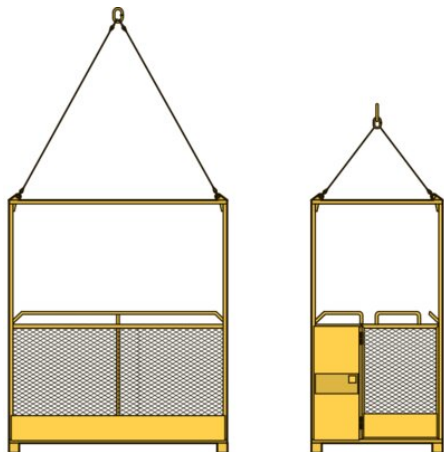

Nostokori BK - 500 / BK-1000 / BK-1000 (Hätä)

Tuotekuvaus

CERTEX

Yleistä: Voidaan käyttää nopeasti ja turvallisesti tilapäiseen työskentelyyn korkealla. Suunniteltu ripustettavaksi nosturikoukusta.

Rakenne: Hitsattu putkipalkista, lattia ja sivut verkkolevyä. Henkilökohtaiset putoamissuojaimet voidaan kiinnittää sisäpuoliseen käsijohteeseen. Yhdellä lyhyellä sivulla on avattava lukitusportti. Nostokorin mukana toimitetaan 4-haarainen teräsköysiraksi.

BK-500: Toimitetaan sisäänpäin avautuvalla lukitusportilla.

BK-1000: Toimitetaan sisäänpäin avautuvalla lukitusportilla.

BK-1000E (Hätä): Muuten sama kuin BK-500 / BK-1000, mutta hätätilanteessa koko päätyportti voidaan avata ulospäin, jotta esim. parit saadaan helposti kyytiin.

Koestuskuorma: 1.5 x WLL

... [Read more](#)

Materiaali: Ontto putkipalkki ja vahva teräslevy.

Merkintä: Standardin mukainen tarkastusmerkki.

Pintakäsittely: Keltainen suojamaali, RAL 1003, rasisluokka C3 (varastointi sisätiloissa), muut maalausvaihtoehdot pyynnöstä.