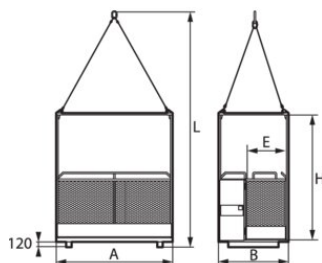

Nostokori BK - 500 / BK-1000 / BK-1000 (Hätä)

Mittakuva

Lisätiedot / Varaosat

Tuotekoodi	Koodi	Työkuorma t	Korin paino kg	Max. henkilömäärä	A mm	B mm	E mm	H, mm	L mm	Paino kg
6211BK0500	BK-500	0,5	220	2	1 240	1 000	600	2 000	3 100	720
6211BK1000	BK-1000	1	350	4	2 000	1 200	700	2 100	4 470	1 350
6211BK1000E	BK-1000E	1	400	4	2 300	1 200	700	2 100	4 700	1 400