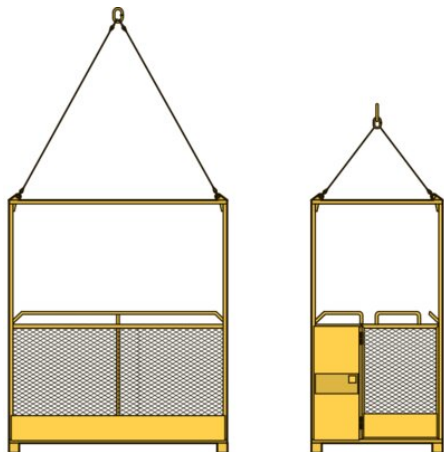

## Nostokori BK - 500 / BK-1000 / BK-1000 (Hätä)

### CERTEX

**Yleistä:** Voidaan käyttää nopeasti ja turvallisesti tilapäiseen työskentelyyn korkealla. Suunniteltu ripustettavaksi nosturikoukusta.

**Rakenne:** Hitsattu putkipalkista, lattia ja sivut verkkolevyä. Henkilökohtaiset putoamissuojaimet voidaan kiinnittää sisäpuoliseen käsijohteeseen. Yhdellä lyhyellä sivulla on avattava lukitusportti. Nostokorin mukana toimitetaan 4-haarainen teräsköysiraksi.