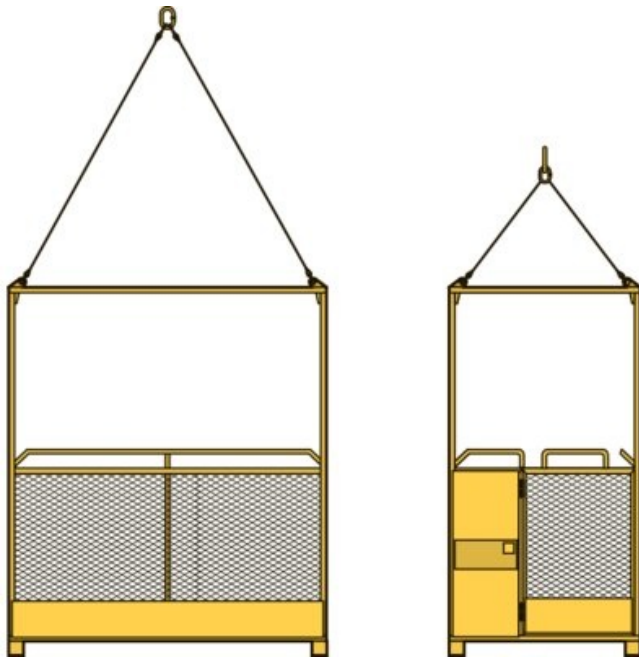

Nostokori BK - 500 / BK-1000 / BK-1000 (Hätä)

Tuotekuvaus

Yleistä: Voidaan käyttää nopeasti ja turvallisesti tilapäiseen työskentelyyn korkealla. Suunniteltu ripustettavaksi nosturikoukusta.

Rakenne: Hitsattu putkipalkista, lattia ja sivut verkkolevyä. Henkilökohtaiset putoamissuojaimet voidaan kiinnittää sisäpuoliseen käsijohteeseen. Yhdellä lyhyellä sivulla on avettava lukitusportti. Nostokorin mukana toimitetaan 4-haarainen teräsköysiraksi.

BK-500: Toimitetaan sisäänpäin avautuvalla lukitusportilla.

BK-1000: Toimitetaan sisäänpäin avautuvalla lukitusportilla.

BK-1000E (Hätä): Muuten sama kuin BK-500 / BK-1000, mutta hätätilanteessa koko päätyportti voidaan avata ulospäin, jotta esim. parit saadaan helposti kyytiin.

Koestuskuorma: 1.5 x WLL

Materiaali: Ontto putkipalkki ja vahva teräslevy.

Merkintä: Standardin mukainen tarkastusmerkki.

Pintakäsittely: Keltainen suojamaali, RAL 1003, rasitusluokka C3 (varastointi sisätiloissa), muut maalausvaihtoehdot pyynnöstä.

Huomautus: Ennen käyttöä kori ja nosturi on tarkastettava yhdessä.

Tuotekoodi	Koodi	Työkuorma t	Korin paino kg	Max. henkilömäärä	A mm	B mm	E mm	H mm	L mm	Paino kg
6211BK0500	BK-500	0,5	220	2	1 240	1 000	600	2 000	3 100	720
6211BK1000	BK-1000	1	350	4	2 000	1 200	700	2 100	4 470	1 350
6211BK1000E	BK-1000E	1	400	4	2 300	1 200	700	2 100	4 700	1 400