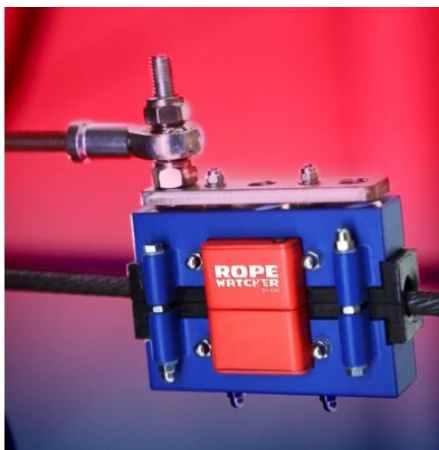

Rope Watcher™

Tuotekuvaus

Rope Watcher on kiinteästi asennettava laite, joka pitää teräsköyden jatkuvasti valvonnassa ja antaa ilmoituksia sen kulumisesta. Se havaitsee teräsköyden sisäiset ja ulkoiset viat MRT menetelmällä. MRT = magneettista köysitarkastusta (Magnetic Rope Testing, MRT) teräsköysille.

Tämä huippuluokan ratkaisu mahdollistaa:

- teräsköyden etävalvonnan 24/7
- reaaliaikaisen köyden skannauksen
- köyden ennalta suunnitellun ja tarpeen mukaan tehtävän vaihdon
- turvallisuuden ja toiminnan jatkuvuuden parantamisen
- hälytyksen liiallisesta kulumisesta

Rope Watcherilla on mahdollista havaita teräsköysien sisäiset ja ulkoiset viat (katkenneet langat, korroosio, metallisen poikkipinta-alan menetys), jotka voivat jäädä silmämääräisissä tarkastuksissa huomaamatta. Sitä käytetään yleisesti nostureissa, nostimissa ja hisseissä tukemaan hylkäyspäätöksiä yhdessä visuaalisten tarkastusten kanssa.