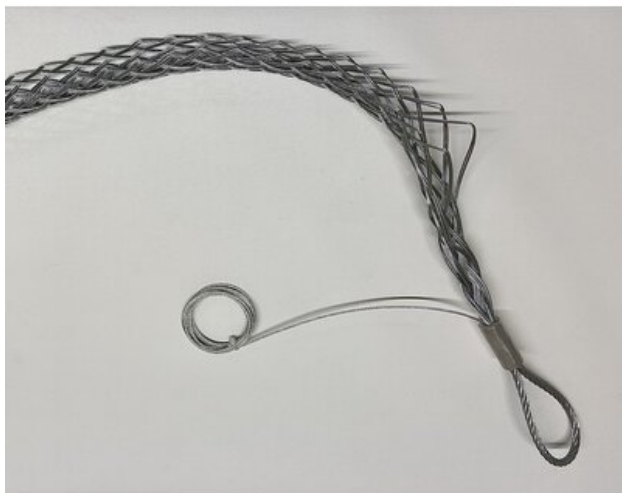

## Vetosukka - sivusta auki

### Tuotokuvaus

Kaapelin vetosukka sinkitty ja sivusta auki. Soveltuu kaapeleille ja putkille.

**Materiaali:** Sinkitty teräsköysi ja vahvistettu vetosilmukka.

Tuotekoodi	Köyden halkaisija mm	Murtolujuus t	L	Paino kg
140605000351	40-50	5,49	1 114	0,74
140606500351	50-65	7,32	1 030	0,87
140608000351	65-80	7,32	1 235	0,985
140608000350	65-80	-	600	-
140609500350	80-95	-	600	-