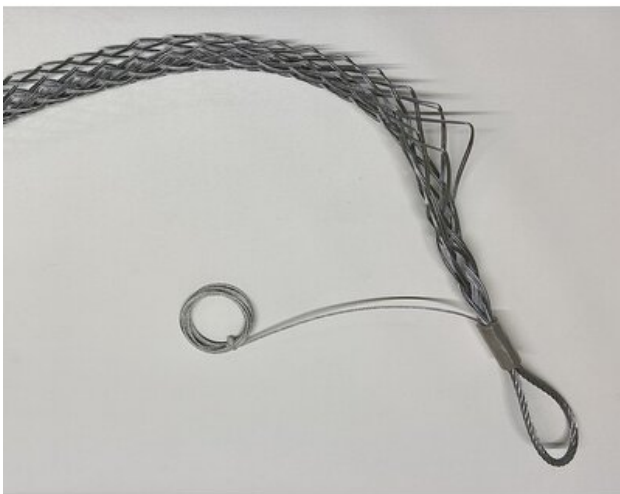

## Vetosukka - sivusta auki

### Tuotekuvaus

Kaapelin vetosukka sinkitty ja sivusta auki. Soveltuu kaapeleille ja putkille.

**Materiaali:** Sinkitty teräsköysi ja vahvistettu vetosilmukka.

Tuotekoodi	Köyden halkaisija mm	Murtolujuus t	L mm	Paino kg
140605000351	40-50	5,49	1 114	0,74
140606500351	50-65	7,32	1 030	0,87
140608000351	65-80	7,32	1 235	0,985
140608000350	65-80	-	600	-
140609500350	80-95	-	600	-