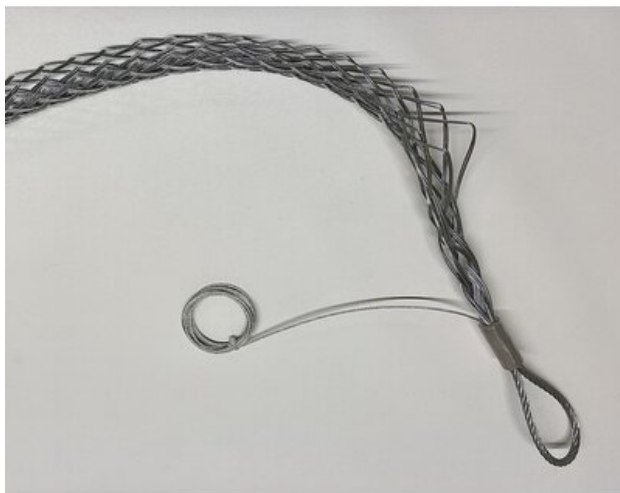

Vetosukka - sivusta auki

Tuotokuvaus

Kaapelin vetosukka sinkitty ja sivusta auki. Soveltuu kaapeleille ja putkille.

Materiaali: Sinkitty teräsköysi ja vahvistettu vetosilmukka.

Tuotekoodi	Köyden halkaisija mm	Murtolujuus t	L mm	Paino kg
140605000350	40-50	5,49	1 114	0,74
140606500350	50-65	7,32	1 030	0,87
140608000350	65-80	7,32	1 235	0,985