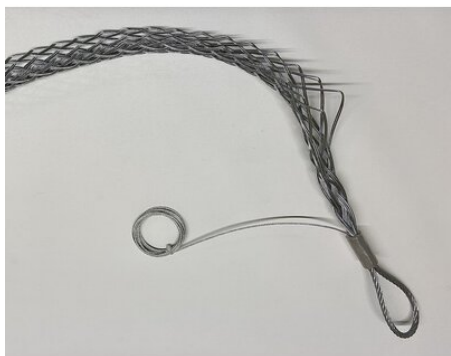

Vetosukka - sivusta auki

Tuotekuvaus

Kaapelin vetosukka sinkitty ja sivusta auki. Soveltuu kaapeleille ja putkille... [Read more](#)

Materiaali: Sinkitty teräsköysi ja vahvistettu vetosilmukka.

Vetosukka - sivusta auki

Lisätiedot / Varaosat

Tuotekoodi	Köyden halkaisija mm	Murtolujuus t	L mm	Paino kg
140605000351	40-50	5,49	1 114	0,74
140606500351	50-65	7,32	1 030	0,87
140608000351	65-80	7,32	1 235	0,985
140608000350	65-80	-	600	-
140609500350	80-95	-	600	-