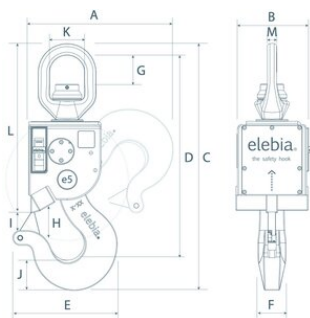

Elebia automaattikoukku

Tuotekuvaus

Autonosturin koukku, jonka avulla voit kiinnittää ja irrottaa kuormat etänä ilman käsittelyä. Se tarttuu päälentäviin magneetilla, anturi ilmoittaa, kun rengas on oikeassa asennossa, ja vahvistettu turvalukko pitää kuorman turvallisesti kiinnitettynä noston aikana. 10 ja 20 tonnin mallit ovat saatavilla kompaktiversiona (C)

... [Read more](#)

Materiaali: Runko: WELDOX®-korkealujuusteräsrunko

Lämpötila-alue: -20°C up to +85°C

Varmuuskerroin: 4:1

Elebia automaattikoukku

Mittakuva

Lisätiedot / Varaosat

Tuotekoodi	Työkuorma t	Malli	Max. releasable weight kg	A mm	B mm	C mm	D mm	E mm	F mm	G mm	H mm	I mm	J mm	K mm	L mm	M mm	Paino kg
420500200080	2	evo2	20	188	131,5	269,3	22	120,9	42,5	28,8	26,7	21,3	11	-	-	-	7
420500500080	5	evo5	15-30	277	170	469	409	194	43	49	57,6	25	41	58	350	15	26
420501000080	10	evo10	20	342	182,3	584	485	246	66	68	83	42	72	82	400,4	22	36
420502000080	20	evo20	20	341	182,3	663	553	246	66	105	83	42	72	115	480	29	43
420502500080	25	evo25	20	341	182,3	735	618	246	66	138,5	83	42	72	133	550	34	48