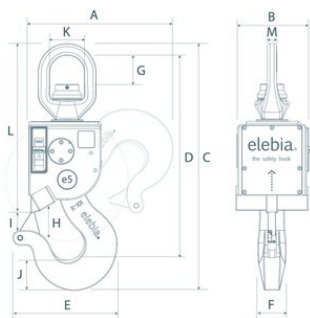

Elebia automaattikoukku

Tuotekuvaus

Autonosturin koukku, jonka avulla voit kiinnittää ja irrottaa kuormat etänä ilman käsittelyä. Se tarttuu päälenttiin magneetilla, anturi ilmoittaa, kun rengas on oikeassa asennossa, ja vahvistettu turvalukko pitää kuorman turvallisesti kiinnitettynä noston aikana. 10 ja 20 tonnin mallit ovat saatavilla kompaktiversiona (C)

... [Read more](#)

Materiaali: Runko: WELDOX®-korkealujuusteräsrunko

Lämpötila-alue: -20°C up to +85°C

Varmuuskerroin: 4:1

Elebia automaattikoukku

Mittakuva

Lisätiedot / Varaosat

Tuotekoodi	Työkuorma t	Malli	Max. releasable weight kg	A mm	B mm	C mm	D, mm	E mm	F mm	G, mm	H, mm	I mm mm	J mm	K mm	L mm	Mmm mm	Paino kg
420500200080	2	evo2	20	188	131,5	269,3	22	120,9	42,5	28,8	26,7	21,3	11	-	-	-	7
420500500080	5	evo5	15-30	277	170	469	409	194	43	49	57,6	25	41	58	350	15	26
420501000080	10	evo10	20	342	182,3	584	485	246	66	68	83	42	72	82	400,4	22	36
420502000080	20	evo20	20	341	182,3	663	553	246	66	105	83	42	72	115	480	29	43
420502500080	25	evo25	20	341	182,3	735	618	246	66	138,5	83	42	72	133	550	34	48