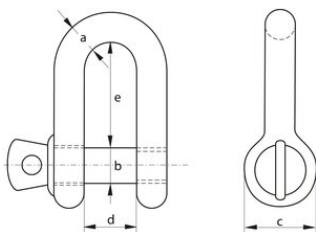

### Tuotekuvaus

Dee shackle with screw collar pin for commercial use.

Certification on request: 2.1

... [Read more](#)

---

**Pintakäsittely:** Sähkösinkitty.

**Varoitus:** Ei nostoon.

**Luokka:** 3

### Mittakuva

### Lisätiedot / Varaosat

Tuotekoodi	Tapin halkaisija mm	a mm	b mm	c mm	d mm	e mm	Paino kg/100 kpl
490100500150	5	5	5	10	10	20	1,4
490100600150	6	6	6	12	12	24	2,2
490100800150	8	8	8	16	16	32	5,2
490101000150	10	10	10	20	20	40	11,8
490101100150	11	11	11	22	22	44	14
490101200150	12	12	12	24	24	48	20,5
490101400150	14	14	14	28	28	56	29,4
490101600150	16	16	16	32	32	64	42,5
490101900150	19	19	19	38	38	76	72,6