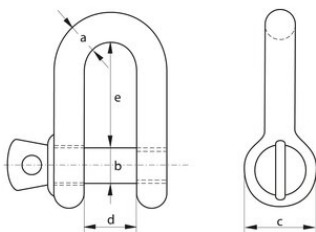

### Tuotekuvaus

Dee shackle with screw collar pin for commercial use.

Certification on request: 2.1

... [Read more](#)

---

**Pintakäsittely:** Sähkösinkitty.

**Varoitus:** Ei nostoon.

**Luokka:** 3

### Mittakuva

### Lisätiedot / Varaosat

Tuotekoodi	Tapin halkaisija mm	a mm	b mm mm	c mm	dmm mm	e mm mm	Paino kg/100 kpl
490100500150	5	5	5	10	10	20	1,4
490100600150	6	6	6	12	12	24	2,2
490100800150	8	8	8	16	16	32	5,2
490101000150	10	10	10	20	20	40	11,8
490101100150	11	11	11	22	22	44	14
490101200150	12	12	12	24	24	48	20,5
490101400150	14	14	14	28	28	56	29,4
490101600150	16	16	16	32	32	64	42,5
490101900150	19	19	19	38	38	76	72,6