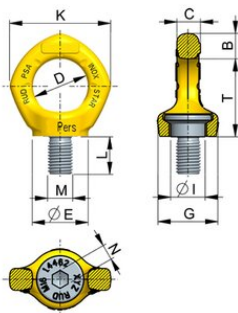

Anchor Point RUD PSA INOX-STAR

Tuotekuvaus

- Rotating 360°
- Tested by faculty PSA of DGUV.
- PSA-INOX-STAR made of stainless steel

... [Read more](#)

Anchor Point RUD PSA INOX-STAR

Mittakuva

Lisätiedot / Varaosat

Tuotekoodi	B mm	C mm	D mm	E mm	G mm	I mm	K mm	L mm	M mm	N mm	T mm	Paino kg
84157996757	16	15	35	35	38	22	65	24	M16	10	50	0,31
84157900921	19	17	40	43	47	27,5	74	30	M20	12	58	0,56