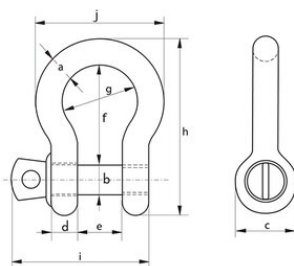

Sakkeli, jossa on ruuvikierteellä varustettu pulttikiinnitys, Green Pin® G-4161T

Tuotekuvaus

Green Pin® Theatre Shackle SC on mattamusta sakkeli, jossa on ruuvikierteellä varustettu pulttikiinnitys. Sakkeli on erityisesti kehitetty käytettäväksi teattereissa ja muissa viihdeareenoissa. Mustan mattapinnan ansiosta Green Pin® Theatre Shackle SC ei heijasta valoa eikä häiritse siten esiintymistä lavalla.

Ruuvipultti mahdollistaa nopean kokoamisen ja purkamisen, mikä tekee sakkelin sopivaksi ripustustoimintaan, jossa kokoaminen ja purkaminen tapahtuvat suhteellisen usein.

[... Read more](#)

Materiaali: Korkealujuusteräs, karkaistu
Merkintä: Standardin mukaan, CE-merkintä
Lämpötila-alue: -40°C aina +200°C asti
Pintakäsittely: Mattamusta
Standardi: EN 13889

Varmuuskerroin: 6:1
Luokka: 6

Sakkeli, jossa on ruuvikierteellä varustettu pulttikiinnitys, Green Pin® G-4161T

Mittakuva

Lisätiedot / Varaosat

Tuotekoodi	Työkuormat	a mm	b mm	c mm	d mm	e mm	f mm	g mm	h mm	i mm	j mm	Paino kg
420100031940	0,33	5	6	12	5	9,5	22	16	36	29,5	26	0,02
420100051940	0,5	7	8	16	7	12	29	20	48	38	34	0,05
420100081940	0,75	9	10	20	9	13,5	32	22	56	46,5	40	0,1
420100101940	1	10	11	23	10	17	37	26	64	54	46	0,14
420100151940	1,5	11	13	25	11	19	43	29	73	59,5	51	0,19
420100201940	2	13,5	16	34	13	22	51	32	90	73	59	0,36
420100331940	3,25	16	19	40	16	27	64	43	110	89	75	0,63
420100481940	4,75	19	22	46	19	31	76	51	129	103	89	1,01
420100651940	6,5	22	25	52	22	36	83	58	144	119	102	1,5
420100851940	8,5	25	28	59	25	43	95	68	164	137	118	2,21