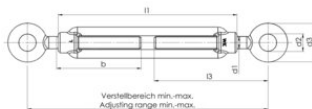

### Mittakuva

### Lisätiedot / Varaosat

Tuotekoodi	Pituus mm	b mm mm	d1 mm mm	d2 mm mm	d3 mm mm	l1 mm mm	l3 mm mm	Paino kg/100 kpl
492119000530	130-190	42	M6	10	20,5	90	62	7,2