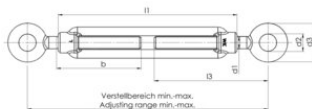

### Mittakuva

### Lisätiedot / Varaosat

Tuotekoodi	Pituus mm	b mm	d1 mm	d2 mm	d3 mm	l1 mm	l3 mm	Paino kg/100 kpl
492119000530	130-190	42	M6	10	20,5	90	62	7,2