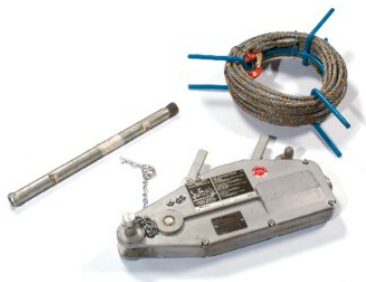

Lompakkotalja Wadra

Tuotekuvaus

Yleistä: Nosto- ja vetokäyttöön tarkoitettu Wadra-lompakkotalja. Työskentelysuuntaa voidaan vaihtaa kuormitettuna. Toimii sekä vaaka- että pystysuunnassa. Vakiona 20 m:n köysi salpakoukulla, muut pituudet tilauksesta.
Koekuorma: Täyttää voimassa olevat määräykset.

... [Read more](#)

Merkintä: CE-merkintä, tyyppikilpi.

Varmuuskerroin: 5:1

Lompakkotalja Wadra

Lisätiedot / Varaosat

Tuotekoodi	Työkuorma t	Nostokorkeus m	Tyyppi	Mitat mm	Paino kg
501100082000010	0,8	20	808	420 x 230 x 165	6
501100162000010	1,6	20	816	550 x 280 x 165	11
501100322000010	3,2	20	832	680 x 330 x 230	21