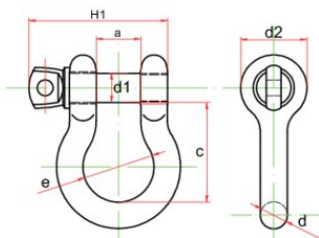

Standardi: EN 13889, AS 2741, ASME B30.26

Varmuuskerroin: 6:1

Luokka: 6

Sakkeli Powertex PBSP Blackline

Mittakuva

Lisätiedot / Varaosat

Tuotekoodi	Koodi	Työkuorma	Koko tuumaa	a* mm	c* mm	d mm	d1 mm	d2 mm	e mm	H1 mm	Paino
420100050840	1332	0,5	1/4	13	29	6,5	8	17,5	20	38	0,048
420100080840	1333	0,75	5/16	13,5	31	8	9,5	21	21,5	42,5	0,082
420100100840	1334	1	3/8	17	36,5	10	11,2	25	26,2	51,5	0,15
420100200840	1336	2	1/2	20,6	47,75	12,7	15,8	30,5	33,3	67	0,3
420100330840	1337	3,25	5/8	27	60	16	19	40	43	85	0,65
420100480840	1338	4,75	3/4	32	71,5	19	22	48	51	98,5	1,01