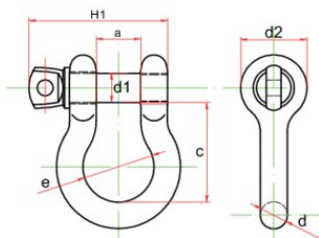

Standardi: EN 13889, AS 2741, ASME B30.26

Varmuuskerroin: 6:1

Luokka: 6

Sakkeli Powertex PBSP Blackline

Mittakuva

Lisätiedot / Varaosat

Tuotekoodi	Koodi	Työkuorma	Koko tuumaa	a* mm mm	c* mm mm	dmm mm	d1 mm mm	d2 mm mm	e mm mm	H1mm mm	Paino
420100050840	1332	0,5	1/4	13	29	6,5	8	17,5	20	38	0,048
420100080840	1333	0,75	5/16	13,5	31	8	9,5	21	21,5	42,5	0,082
420100100840	1334	1	3/8	17	36,5	10	11,2	25	26,2	51,5	0,15
420100200840	1336	2	1/2	20,6	47,75	12,7	15,8	30,5	33,3	67	0,3
420100330840	1337	3,25	5/8	27	60	16	19	40	43	85	0,65
420100480840	1338	4,75	3/4	32	71,5	19	22	48	51	98,5	1,01