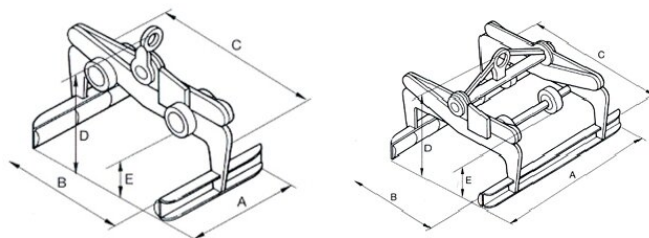

### Lisätiedot / Varaosat

Tuotekoodi	Työkuorma t	Tartuntaväli mm	Tyyppi	Kumityyny	A mm	C mm	D mm	E mm	Paino kg
502100076500060	0,7	400-650	203	GS20	600	925	710-1.090	200	60
502100078500060	0,7	600-850	304	GS20	600	1,115	710-1.130	205	70
502100071050060	0,7	800-1,050	400	GS20	600	1,335	760-1.170	245	80
502100156500060	1,5	400-650	406	GS20	1 200	930	710-1.090	200	125
502100158500060	1,5	600-850	608	GS20	1 200	1,115	710-1.130	205	140
502100151050060	1,5	800-1,050	801	GS20	1 200	1,335	760-1.170	245	150