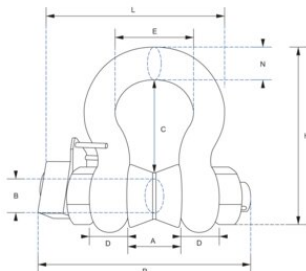

Suojaus: IP67

[... Read more](#)

Lämpötila-alue: -10°C - +50°C.

Huomautus: Varmuuskerroin kun käytetään kuormankeskitystä

Varmuuskerroin: 5:1

Langaton kuormasakkeli

Mittakuva

Lisätiedot / Varaosat

Tuotekoodi	Koodi	Työkuorma t	Näytön tarkkuus kg	A mm	ØB mm	C mm	D, mm	E mm	H, mm	L mm	Nmm mm	Pmm mm	Paino kg
423500330160	WLS3,25T	3,25	5	26,9	19,1	56,9	16	42,9	106	127,1	17,5	143	2,8
423500650160	WLS6,5T	6,5	5	36,6	25,4	79,7	22,4	58	148	156,5	24,6	173	3,2
423501200160	WLS12T	12	10	51,5	35,1	113	31,8	82,5	210	196	35,1	218	8
423502500160	WLS25T	25	20	73	51	170	44,5	127	313	281	57	293	18
423505500160	WLS55T	55	50	82,5	57	189,5	51	164	348	306	61	317	25
423508500160	WLS85T	85	50	105	70	253	66,5	184	453	368	79	394	85
423512000160	WLS120T	120	100	127	82,5	319,5	76	200	546	408	92	441	125
423520000160	WLS200T	200	200	180	125	483	120	290	810	580	120	565	260
423530000160	WLS300T	300	500	205	150	576	130	305	950	615	130	615	405
423540000160	WLS400T	400	500	230	175	650	165	325	1 100	705	165	711	662