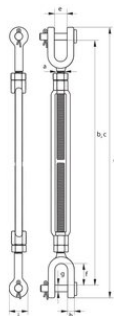

Avorunkoinen vanttiruuvi G-6313

Tuotekuvaus

Rakenne: Standardin ASTM F1145-92 mukaan (entinen US Fed. Spec. FF-T-791). Koot 3/8"-5/8" haarukassa pultti ja mutteri, muut koot pultti ja sokka. Sisältää lukitusmutterit.

Varoitus: Vanttiruuvien pituutta ei saa säätää kuormitettuna.

Varmuuskerroin: 5:1

Avorunkoinen vanttiruuvi G-6313

Mittakuva

Lisätiedot / Varaosat

Tuotekoodi	Halkaisija mm	Työkuorma t	Kierretuuma	Säätövara tuuma	a " mm	b mm	c mm	d mm	e mm	f mm	g mm	h mm	i mm	Paino kg
422100240260	41	2,36	3/4	6	3/4	369	487	439	24	38	16	16	41	2,59
422100240265	41	2,36	3/4	9	3/4	444	640	514	24	38	16	16	41	3,13
422100240266	41	2,36	3/4	12	3/4	520	792	590	24	38	16	16	41	3,42
422100240267	41	2,36	3/4	18	3/4	670	1 096	740	24	42	16	16	41	4,51
422100330260	48	3,27	7/8	12	7/8	561	826	638	27	42	19	19	48	4,93
422100330265	48	3,27	7/8	18	7/8	713	1 132	790	27	42	19	19	48	6,41
422100450265	54	4,54	1	6	1	447	554	532	31	93	22	20	54	5,18
422100450266	54	4,54	1	12	1	598	859	683	31	93	22	20	54	6,43
422100450267	54	4,54	1	18	1	750	1 168	835	31	93	22	20	54	8,4
422100450260	54	4,54	1	24	1	903	1 470	988	31	50	22	20	54	8,9
422100690265	68	6,9	1 1/4	12	1 1/4	641	914	748	44	71	29	26	68	11,2
422100690266	68	6,9	1 1/4	18	1 1/4	803	1 228	910	44	71	29	26	68	13,6
422100690260	68	6,9	1 1/4	24	1 1/4	962	1 539	1 069	44	71	29	26	68	15
422100970260	80	9,71	1 1/2	12	1 1/2	675	942	806	52	71	35	28	80	17
422100970265	80	9,71	1 1/2	18	1 1/2	825	1 244	956	52	76	35	28	80	19,3
422100970266	80	9,71	1 1/2	24	1 1/2	980	1 551	1 111	52	76	35	28	80	20,7
422101270260	90	12,7	1 3/4	18	1 3/4	938	1 316	1 092	60	86	41	33	90	25
422101270265	90	12,7	1 3/4	24	1 3/4	1 089	1 621	1 243	60	86	41	33	90	28,7
422101680260	107	16,8	2	24	2	1 151	1 671	1 338	63	93	51	40	107	45,4
422102720260	143	27,2	2 1/2	24	2 1/2	1 255	1 831	1 480	75	114	57	41	143	88
422103400260	158	34	2 3/4	24	2 3/4	1 348	1 882	1 604	90	110	70	41	158	98