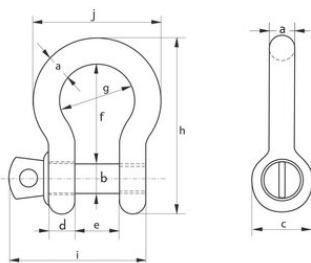

Sakkeli, pussi Green Pin G-4161

Tuotekuvaus

Green Pin -sakkeli on nostoihin hyväksytty.

Sakkelin tekniset tiedot:

[... Read more](#)

Materiaali: Lämpökäsitelty teräs

Merkintä: Standardin mukaan, CE-merkintä, WLL

Lämpötila-alue: -40°C - (+)200°C

Pintakäsittely: Kuumasinkitty

Standardi: EN 13889

Huomautus: Ei saa lämpökäsitellä

Varmuuskerroin: 6:1

Luokka: 6

Sakkeli, pussi Green Pin G-4161

Mittakuva

Lisätiedot / Varaosat

Tuotekoodi	Työkuorma t	A mm	B mm	C mm	D mm	e mm	f mm	g mm	h mm	i mm	j mm	Paino kg
420100030580	0,33	5	6	12	5	9,5	22	16	36	29,5	26	0,02
420100050580	0,5	7	8	16,5	7	12	29	20	48,5	38	34	0,05
420100080580	0,75	9	10	20	9	13,5	32	22	56	46,5	40	0,1
420100100580	1	10	11	22,5	10	17	36,5	26	63,5	54	46	0,14
420100150580	1,5	11	13	26,5	11	19	43	29	74	59,5	51	0,19
420100200580	2	13,5	16	34	13	22	51	32	89	73	58	0,36
420100330580	3,25	16	19	40	16	27	64	43	110	89	75	0,63
420100480580	4,75	19	22	46	19	31	76	51	129	103	89	1,01
420100650580	6,5	22	25	52	22	36	83	58	144	119	102	1,5
420100850580	8,5	25	28	59	25	43	95	68	164	137	118	2,21
420100950580	9,5	28	32	66	28	47	108	75	185	153	131	3,16
420101200580	12	32	35	72	32	51	115	83	201	170	147	4,31
420101350580	13,5	35	38	80	35	57	133	92	227	186	162	5,55
420101700580	17	38	42	88	38	60	146	99	249	203	175	7,43
420102500580	25	45	50	103	45	74	178	126	300	243	216	12,84
420103500580	35	50	57	111	50	83	197	138	331	272	238	18,15
420104250580	42,5	57	65	130	57	95	222	160	377	310	274	26,29
420105500580	55	65	70	145	65	105	260	180	433	344	310	37,6