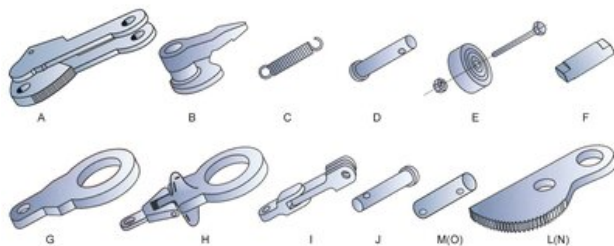

Terrier varaosat

Tuotetiedot

Saatavana joko erillisinä tai korjaussarjoina. Suosittelemme viallisten tai kuluneiden osien vaihtoa välittömästi vahinkojen välttämiseksi. Varaosia tilattaessa ilmoitettava tarraimen malli, WLL, kitäväli, sarjanumero sekä tarvittavat varaosat.

- A Leuka
- B Lukituskahva
- C Salvan jousi
- D Leukatappi
- E Nasta
- F Kantotappi
- G Nostosilmukka, mallit TS, STS, MP
- H Nostosilmukka, mallit TSU, STEU
- I Nivel, mallit STMP, STSMP
- J Kiinnitystappi, malli MP
- L Leuka, malli FHX
- M Leukatappi, malli FHX
- N Leuka, malli FHSX
- O Leukatappi, malli FHSX