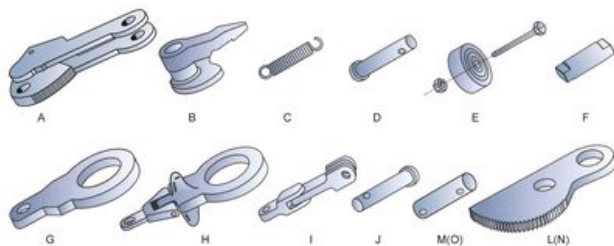

Terrier varaosat

Tuotetiedot

Saatavana joko erillisinä tai korjaussarjoina. Suosittelemme viallisten tai kuluneiden osien vaihtoa välittömästi vahinkojen välttämiseksi. Varaosia tilattaessa ilmoitettava tarraimen malli, WLL, kitaväli, sarjanumero sekä tarvittavat varaosat.

- A Leuka
- B Lukituskahva
- C Salvan jousi
- D Leukatappi
- E Nasta
- F Kantotappi
- G Nostosilmukka, mallit TS, STS, MP
- H Nostosilmukka, mallit TSU, STEU
- I Nivel, mallit STMP, STSMP
- J Kiinnitystappi, malli MP
- L Leuka, malli FHX
- M Leukatappi, malli FHX
- N Leuka, malli FHSX
- O Leukatappi, malli FHSX