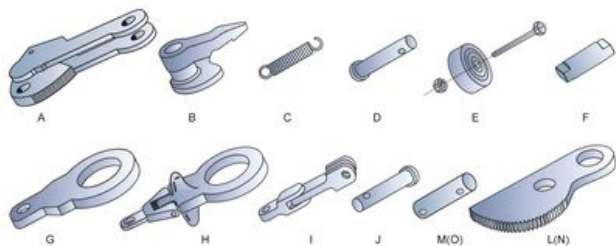

Terrier varaosat

Tuotetiedot

Saatavana joko erillisinä tai korjaussarjoina. Suosittelemme viallisten tai kuluneiden osien vaihtoa välittömästi vahinkojen välttämiseksi. Varaosia tilattaessa ilmoitettava tarraimen malli, WLL, kitaväli, sarjanumero sekä tarvittavat varaosat.

- A Leuka
- B Lukituskahva
- C Salvan jousi
- D Leukatappi
- E Nasta
- F Kantotappi
- G Nostosilmukka, mallit TS, STS, MP
- H Nostosilmukka, mallit TSU, STEU
- I Nivel, mallit STMP, STSMP
- J Kiinnitystappi, malli MP
- L Leuka, malli FHX
- M Leukatappi, malli FHX
- N Leuka, malli FHSX
- O Leukatappi, malli FHSX