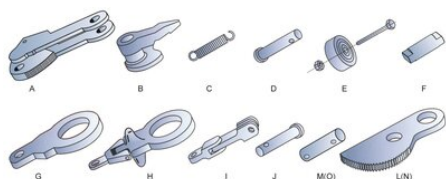

Terrier varaosat

Tuotekuvaus

Saatavana joko erillisinä tai korjaussarjoina. Suosittelemme viallisten tai kuluneiden osien vaihtoa välittömästi vahinkojen välttämiseksi.

Varaosia tilattaessa ilmoitettava tarraimen malli, WLL, kitaväli, sarjanumero sekä tarvittavat varaosat.

I Nivel, mallit STMP, STSMP

J Kiinnitystappi, malli MP

L Leuka, malli FHX

M Leukatappi, malli FHX

N Leuka, malli FHSX

O Leukatappi, malli FHSX

... [Read more](#)