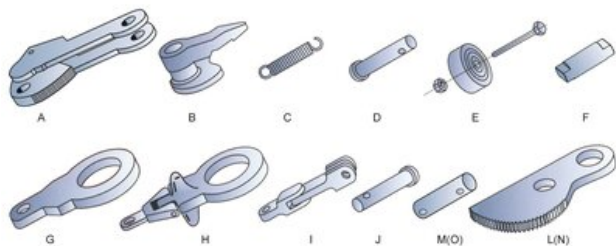

## Terrier varaosat

### Tuotekuvaus

Saatavana joko erillisinä tai korjaussarjoina. Suosittelemme viallisten tai kuluneiden osien vaihtoa välittömästi vahinkojen välttämiseksi.

Varaosia tilattaessa ilmoitettava tarraimen malli, WLL, kitäväli, sarjanumero sekä tarvittavat varaosat.