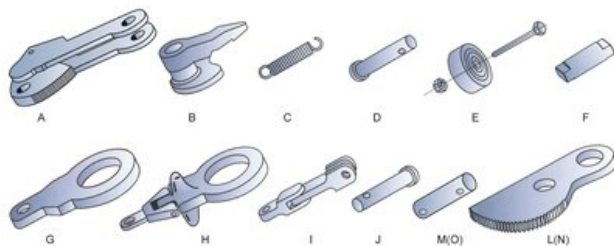

## Terrier varaosat

### Tuotekuvaus

Saatavana joko erillisinä tai korjaussarjoina. Suosittelemme viallisten tai kuluneiden osien vaihtoa välittömästi vahinkojen välttämiseksi. Varaosia tilattaessa ilmoitettava tarraimen malli, WLL, kitäväli, sarjanumero sekä tarvittavat varaosat.