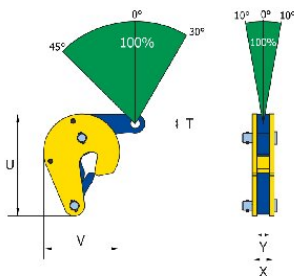

Terrier TVK

Tuotekuvaus

Yleistä: Terästynnyreiden nostoon ja siirtoon. Automaattilukitus. Voidaan käyttää sekä yksittäin että pareittain.

Koekuorma: 2 x WLL.

... [Read more](#)

Merkintä: Standardin mukaan, CE-merkintä, WLL, kitaväli ja CE-merkintä.

Pintakäsittely: Maalattu, keltainen.

Standardi: EN 13155

Huomautus: Nostettavien/siirrettävien teräslevyjen enimmäiskovuus 37 Hrc (345 HB, 1166 N/mm²).

Terrier TVK

Mittakuva

Lisätiedot / Varaosat

Tuotekoodi	Koodi	Työkuorma t	Tartuntaväli mm	U mm mm	V mm mm	T mm	X mm mm	Ymm mm	Paino kg
504500050000210	TVK	0,5	0-17	121	96	12	28	15	1,3