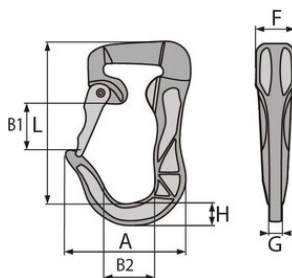

Salpakoukku tekstiilirakseille luokka 8

Mittakuva

Lisätiedot / Varaosat

Tuotekoodi	Koodi	Työkuormat	Väri	A mm	B1 mm	B2 mm	F mm	G mm	H mm	L mm	Paino kg
401300100370	ASH 1t	1	Violetti	89	29	31	31	14	17	133	0,7
401300200370	ASH 2t	2	Vihreä	105	35	40	36	21	24	156	1,1
401300300370	ASH 3t	3	Keltainen	125	36	48	47	25	29	170	1,6
401300600370	ASH 6t	6	Ruskea	155	48	60	60	35	35	215	4
401301000370	ASH 10t	10	Oranssi	204	70	80	70	50	58	303	9,9