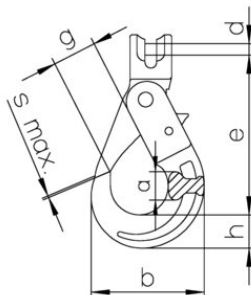

### Technical data

Part code	Code	Chain diameter mm	WLL ton	Chain Ø inch	e mm mm	h mm mm	a mm	b mm mm	d mm mm	g mm mm	s max mm	Weight kg
403300240060	HKSB/SUN7	7	2.36	9/32	125	26	21	92	9.5	32	1	0.94
403300300060	HKSB/SUN8	8	3	5/16	124	26	21	92	11	32	1	0.95
403300500060	HKSB/SUN10	10	5	3/8	143	31	26	115	14	45	1	1.91
403300800060	HKSB/SUN13	13	8	1/2	183	42	35	145	17.5	54	2	3.66
403301200060	HKSB/SUN16	16	12	5/8	218	51	41	169	21	60	2	6.8