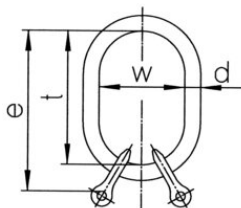

### Product information

**General:** For 2-leg slings.

[... Read more](#)

---

**Temperature range:** -40 up to 200 °C

**Safety factor:** 4:1

**Grade:** 12

### Technical data

Part code	Code	Chain diameter	WLL ton	EWL	can be used with single hook acc. DIN15401 up to nr.	WLL 45- 60° ton	d mm	t mm	w mm	e mm	Weight kg
403100340060	GTKR/SUN 2-7	7	3.35	203	6	2.36	19	160	95	203	1.5
403100430060	GTKR/SUN 2-8	8	4.25	203	6	3	19	160	95	203	1.52
403100710060	GTKR/SUN 2-10	10	7.1	221	10	5	23	170	105	221	2.67
403101120060	GTKR/SUN 2-13	13	11.2	257	10	8	30	190	110	257	5
403101700060	GTKR/SUN 2-16	16	17	353	12	12.2	38	275	150	353	10.37