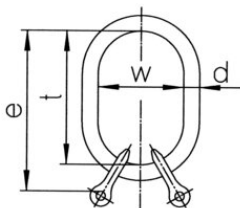

### Product information

**General:** For 2-leg slings.

... [Read more](#)

---

**Temperature range:** -40 up to 200 °C

**Safety factor:** 4:1

**Grade:** 12

### Technical data

Part code	Code	Chain diameter	WLL ton	EWL	can be used with single hook acc. DIN15401 up to nr.	WLL 45- 60° ton	d mm	t mm	w mm	e mm	Weight kg
403100340060	GTKR/SUN 2-7	7	3.35	203	6	2.36	19	160	95	203	1.5
403100430060	GTKR/SUN 2-8	8	4.25	203	6	3	19	160	95	203	1.52
403100710060	GTKR/SUN 2-10	10	7.1	221	10	5	23	170	105	221	2.67
403101120060	GTKR/SUN 2-13	13	11.2	257	10	8	30	190	110	257	5
403101700060	GTKR/SUN 2-16	16	17	353	12	12.2	38	275	150	353	10.37