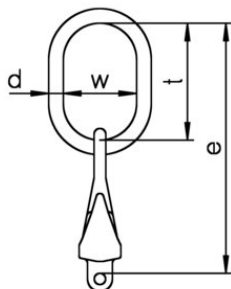

1 Special Clevis Sub-Assembly GTVK/SUN

Product information

General: For 1-leg slings with shortening element.

... [Read more](#)

Temperature range: -40 °C up to 200 °C

Safety factor: 4:1

Grade: 12

1 Special Clevis Sub-Assembly GTVK/SUN

Blueprint

Technical data

Part code	Code	Chain diameter	WLL ton	EWL	can be used with single hook acc. DIN15401 up to nr.	d mm	t mm	w mm	e mm	Weight kg
403100240100	GTVK/SUN 1-7	7	2.36	244	4	14	120	70	244	1.22
403100300100	GTVK/SUN 1-8	8	3	264	5	17	140	80	264	1.48
403100500100	GTVK/SUN 1-10	10	5	318	6	19	160	95	318	2.63
403100800100	GTVK/SUN 1-13	13	8	391	10	27	190	110	391	6.11
403101220100	GTVK/SUN 1-16	16	12.2	423	12	30	190	110	423	8.9