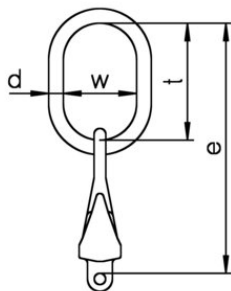

1 Special Clevis Sub-Assembly GTVK/SUN

Product information

General: For 1-leg slings with shortening element.

[... Read more](#)

Temperature range: -40 °C up to 200 °C

Safety factor: 4:1

Grade: 12

1 Special Clevis Sub-Assembly GTVK/SUN

Blueprint

Technical data

Part code	Code	Chain diameter	WLL ton	EWL	can be used with single hook acc. DIN15401 up to nr.	d mm	t mm	w mm	e mm	Weight kg
403100240100	GTVK/SUN 1-7	7	2.36	244	4	14	120	70	244	1.22
403100300100	GTVK/SUN 1-8	8	3	264	5	17	140	80	264	1.48
403100500100	GTVK/SUN 1-10	10	5	318	6	19	160	95	318	2.63
403100800100	GTVK/SUN 1-13	13	8	391	10	27	190	110	391	6.11
403101220100	GTVK/SUN 1-16	16	12.2	423	12	30	190	110	423	8.9