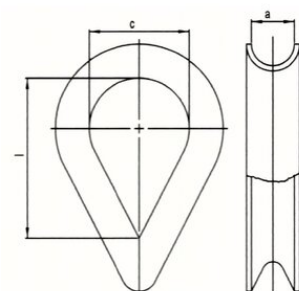

### Technical data

Part code	Rope Ø range	Weight kg
123100250260	2.5	0.2
123100350260	3.5	0.3
123100400260	4	0.4
123100500260	5	0.7
123100600260	6	0.8
123100700260	7	1.2
123100900260	9	3.2
123101100260	11	4.1
123101300260	13	6.1
123101500260	15	9.4
123101600260	16	11.3
123101800260	18	17.2