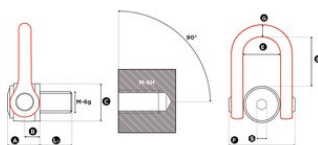

Temperature range: -20°C up to +200°C

Standard: EN 1677-1

except grade/WLL

Note: On request the product can be certified for lashing.

Safety factor: 5:1

Double Swivel Shackle Codipro DSS UP

Blueprint

Technical data

Part code	WLL ton	Thread	Torque Nm	A mm	B mm	C mm	D mm	E mm	F mm	G mm	L1 mm	S mm	Weight kg
4215DSSM24UP	4.5	M 24 (x3)	160	61	31	70	98	73	149	33	36	19	5.4
4215DSSM30UP	7.7	M 30 (x3.5)	250	61	31	70	98	73	149	33	45	19	5.5
4215DSSM33UP	8.5	M 33 (x3.5)	250	61	31	70	98	73	149	33	50	19	5.5
4215DSSM36UP	11	M 36 (x4)	320	61	31	70	98	73	149	33	54	19	5.5
4215DSSM36X3UP	11	M 36 (x3)	320	61	31	70	98	73	149	33	54	19	5.5
4215DSSM39UP	12	M 39 (x4)	320	61	31	70	98	73	149	33	58	19	5.7
4215DSSM42UP	13	M 42 (x4,5)	400	61	31	70	98	73	149	33	63	19	5.8
4215DSSM42X3UP	13	M 42 (x3)	400	61	31	70	98	73	149	33	63	19	5.8
4215DSSM45UP	14.5	M 45 (x4,5)	400	61	31	70	98	73	149	33	63	19	5.9
4215DSSM48UP	17	M 48 (x5)	600	79	38	90	123	91	182	45	68	19	11
4215DSSM48X3UP	17	M 48 (x3)	600	79	38	90	123	91	182	45	68	19	11
4215DSSM48X4UP	17	M 48 (x4)	600	79	38	90	123	91	182	45	68	19	11
4215DSSM52UP	19	M 52 (x5)	600	79	38	90	123	91	182	45	68	19	12.2
4215DSSM56UP	22	M 56 (x5,5)	600	79	38	90	123	91	182	45	78	19	11.3
4215DSSM56X4UP	22	M 56 (x4)	600	79	38	90	123	91	182	45	78	19	11.4
4215DSSM72UP	22	M 72 (x6)	600	79	38	95	123	91	182	45	90	19	14
4215DSSM72X4UP	22	M 72 (x4)	600	79	38	95	123	91	182	45	90	19	14
4215DSSM64UP	25	M 64 (x6)	600	79	38	95	123	91	182	45	90	19	12.2
4215DSSM64X4UP	25	M 64 (x4)	600	79	38	95	123	91	182	45	90	19	12.2
4215DSSM80UP	25	M 80 (x6)	600	79	38	100	123	91	182	45	90	19	15
4215DSSM90UP	25	M 90 (x6)	600	79	38	100	123	91	182	45	90	19	15.5
4215DSSM100UP	25	M 100 (x6)	600	79	38	110	123	91	182	45	90	19	16.5