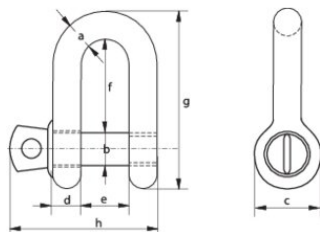

Finish: Hot dip galvanized

Standard: EN 13889

Safety factor: 6:1

Grade: 6

Dee Shackle SC Green Pin® Pin G-4151

Blueprint

Technical data

| Part code | WLL ton | A mm | B mm | C mm | D mm | e mm | f mm | g mm | h mm | Weight kg |
|--------------|---------|------|------|------|------|------|------|------|------|-----------|
| 420100030680 | 0.33 | 5 | 6 | 12 | 5 | 9,5 | 19 | 33 | 29,5 | 0.02 |
| 420100050680 | 0.5 | 7 | 8 | 16,5 | 7 | 12 | 22 | 41,5 | 38 | 0.05 |
| 420100080680 | 0.75 | 9 | 10 | 20 | 9 | 13,5 | 26 | 50 | 46,5 | 0.09 |
| 420100100680 | 1 | 10 | 11 | 22,5 | 10 | 17 | 32 | 59 | 54 | 0.14 |
| 420100150680 | 1.5 | 11 | 13 | 26,5 | 11 | 19 | 37 | 68 | 59,5 | 0.19 |
| 420100200680 | 2 | 13,5 | 16 | 34 | 13 | 22 | 43 | 81 | 73 | 0.32 |
| 420100330680 | 3.25 | 16 | 19 | 40 | 16 | 27 | 51 | 97 | 89 | 0.54 |
| 420100480680 | 4.75 | 19 | 22 | 46 | 19 | 31 | 59 | 112 | 103 | 0.87 |
| 420100650680 | 6.5 | 22 | 25 | 52 | 22 | 36 | 73 | 134 | 119 | 1.34 |
| 420100850680 | 8.5 | 25 | 28 | 59 | 25 | 43 | 85 | 154 | 137 | 2.08 |
| 420100950680 | 9.5 | 28 | 32 | 66 | 28 | 47 | 90 | 167 | 153 | 2.77 |
| 420101200680 | 12 | 32 | 35 | 72 | 32 | 51 | 94 | 180 | 170 | 3.72 |
| 420101350680 | 13.5 | 35 | 38 | 80 | 35 | 57 | 115 | 209 | 186 | 5.14 |
| 420101700680 | 17 | 38 | 42 | 88 | 38 | 60 | 127 | 230 | 203 | 6.85 |
| 420102500680 | 25 | 45 | 50 | 103 | 45 | 74 | 149 | 271 | 243 | 11.45 |
| 420103500680 | 35 | 50 | 57 | 111 | 50 | 83 | 171 | 305 | 272 | 16.86 |
| 420104250680 | 42.5 | 57 | 65 | 130 | 57 | 95 | 190 | 345 | 310 | 24.61 |
| 420105500680 | 55 | 65 | 70 | 145 | 65 | 105 | 203 | 376 | 344 | 32.65 |