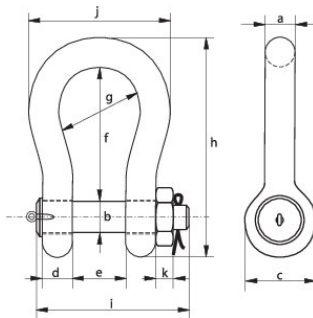

Certification on request: 2.1, 2.2, 3.1, MTCa, MTCb, LROS, MPIa, USA [... Read more](#)

**Material:** Bow and pin alloy steel, quenched and tempered

**Marking:** CE-marked

**Temperature range:** -40°C up to +200°C

### Technical data

Part code	WLL ton	a mm	b mm	c mm	d mm	e mm	f mm	g mm	h mm	i mm	j mm	k mm	Weight kg
420112000640	120	95	95	208	95	147	400	238	647	453	428	50	110
420115000640	150	105	108	238	105	169	410	275	688	496	485	50	160
420120000640	200	120	130	279	120	179	513	290	838	564	530	70	235
420125000640	250	130	140	299	130	205	554	305	904	614	565	70	295
420130000640	300	140	150	325	140	205	618	305	996	644	585	80	368
420140000640	400	170	175	376	164	231	668	325	1,114	690	665	70	560
420150000640	500	180	185	398	164	256	718	350	1,190	720	710	70	685
420160000640	600	200	205	444	189	282	718	375	1,243	810	775	70	880
420170000640	700	210	215	454	204	308	718	400	1,263	870	820	70	980
420180000640	800	210	220	464	204	308	718	400	1,270	870	820	70	1,100
420190000640	900	220	230	485	215	328	718	420	1,296	920	860	70	1,280
420110000641	1,000	240	240	515	215	349	718	420	1,336	940	900	70	1,460
420112500641	1,250	260	270	585	230	369	768	450	1,456	1,025	970	70	1,990
420115000641	1,500	280	290	625	230	369	818	450	1,556	1,025	1,010	70	2,400