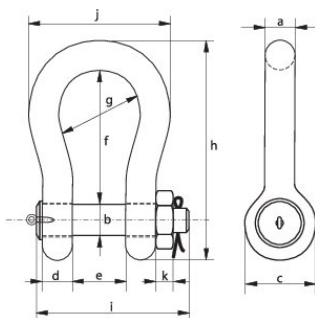

Certification on request: 2.1, 2.2, 3.1, MTCa, MTCb, LROS, MPIa, USA [... Read more](#)

Material: Bow and pin alloy steel, quenched and tempered

Marking: CE-marked

Temperature range: -40°C up to +200°C

Finish: Shackle bow painted silver, pin painted green. 120 tons shackle is hot dipped galvanized.

Safety factor: 5:1

Grade: 8

Heavy Duty Bow Shackle BN Green Pin Polar® P-6031

Blueprint

Technical data

Part code	WLL ton	a mm	b mm	c mm	d mm	e mm	f mm	g mm	h mm	i mm	j mm	k mm	Weight kg
420112000640	120	95	95	208	95	147	400	238	647	453	428	50	110
420115000640	150	105	108	238	105	169	410	275	688	496	485	50	160
420120000640	200	120	130	279	120	179	513	290	838	564	530	70	235
420125000640	250	130	140	299	130	205	554	305	904	614	565	70	295
420130000640	300	140	150	325	140	205	618	305	996	644	585	80	368
420140000640	400	170	175	376	164	231	668	325	1,114	690	665	70	560
420150000640	500	180	185	398	164	256	718	350	1,190	720	710	70	685
420160000640	600	200	205	444	189	282	718	375	1,243	810	775	70	880
420170000640	700	210	215	454	204	308	718	400	1,263	870	820	70	980
420180000640	800	210	220	464	204	308	718	400	1,270	870	820	70	1,100
420190000640	900	220	230	485	215	328	718	420	1,296	920	860	70	1,280
420110000641	1,000	240	240	515	215	349	718	420	1,336	940	900	70	1,460
420112500641	1,250	260	270	585	230	369	768	450	1,456	1,025	970	70	1,990
420115000641	1,500	280	290	625	230	369	818	450	1,556	1,025	1,010	70	2,400