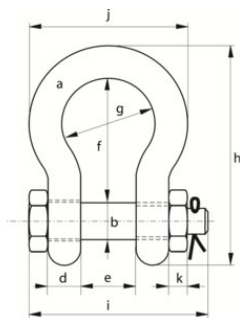

### Technical data

Part code	WLL ton	a mm	b mm	c mm	d mm	e mm	f mm	g mm	h mm	i mm	j mm	k mm	Weight kg
420100200520	2	13,5	16	34	13	22	51	32	89	82	58	13	0.42
420100330520	3.25	16	19	40	16	27	64	43	110	98	75	17	0.74
420100480520	4.75	19	22	46	19	31	76	51	129	114	89	19	1.18
420100650520	6.5	22	25	52	22	36	83	58	144	130	102	22	1.77
420100850520	8.5	25	28	59	25	43	95	68	164	150	118	25	2.58
420100950520	9.5	28	32	66	28	47	108	75	185	166	131	27	3.66
420101200520	12	32	35	72	32	51	115	83	201	178	147	30	4.91
420101350520	13.5	35	38	80	35	57	133	92	227	197	162	33	6.54
420101700520	17	38	42	88	38	60	146	99	249	202	175	19	8.19
420102500520	25	45	50	103	45	74	178	126	300	249	216	23	14.22
420103500520	35	50	57	116	50	83	197	138	334	269	238	26	19.85
420104250520	42.5	57	65	130	57	95	222	160	377	301	274	29	28.33
420105500520	55	65	70	145	65	105	260	180	433	330	310	32	39.59
420108500520	85	75	83	162	73	127	329	190	527	380	340	39	62