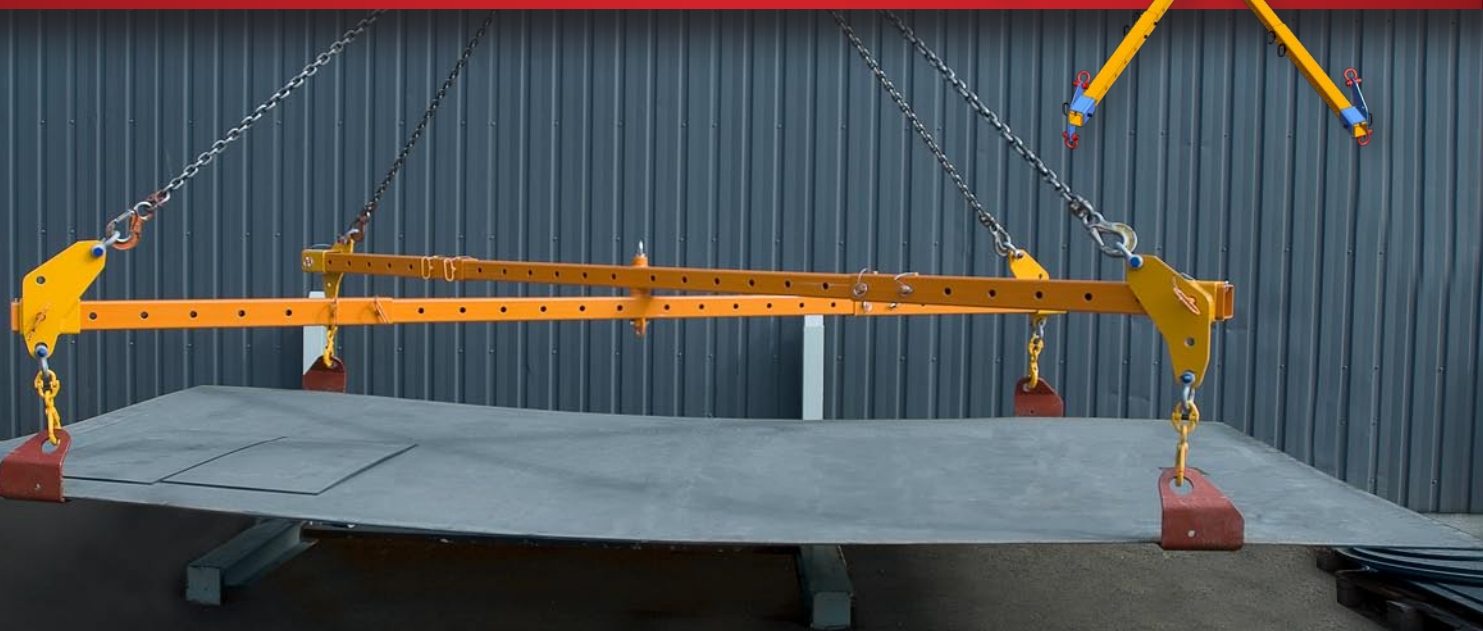

CERTEX

Nosto- ja kuormansidontatarvikkeet

Monitoiminostin

Nostokehikko ja -puomi teleskooppisäädöllä

Turvallinen ja monipuolinen
uutuus

Nostettavaa kappaletta ei tarvitse suojata, koska nostoliinat eivät purista.

Nostokuorma 3 - 25 tonnia

Pituudet (mm)	
Minimi	Maksimi
2450	4250
3000	5100
3500	6200

Nostettava kappale
pysyy hyvin
tasapainossa

Aukirullain

Toimii vaikeissakin olosuhteissa.
Kuljetinhihnat, kaapelit,
vesijohtokelat ja muovirullat.

Certex on Euroopan johtava teräsköysien, nostoapuvälineiden ja kuormasidontatarvikkeiden toimittaja. Meiltä löydät kattavan valikoiman seuraavissa tuoteryhmissä:

- Teräsköydet ja tarvikkeet
- Kettinkiraksit ja komponentit
- Päällysteraksit ja nostovyöt
- Taljat
- Tarraimet
- Sakkelit ja vanttiruuvit
- Kuormasidontatarvikkeet
- Putoamissuojaimet
- Nostopuomit
- Haponkestävät tuotteet

Monitoiminostin on asetuksen 400/2008 mukainen, turvallinen CE-merkitty nostoapuväline. TTT-tarkastus on suorittanut käyttöönottotarkastuksen ja suosittelee laitetta (Suomen suojalaitetarkastajat ry:n jäsen).
Patentoitu, Pat. U20100168.